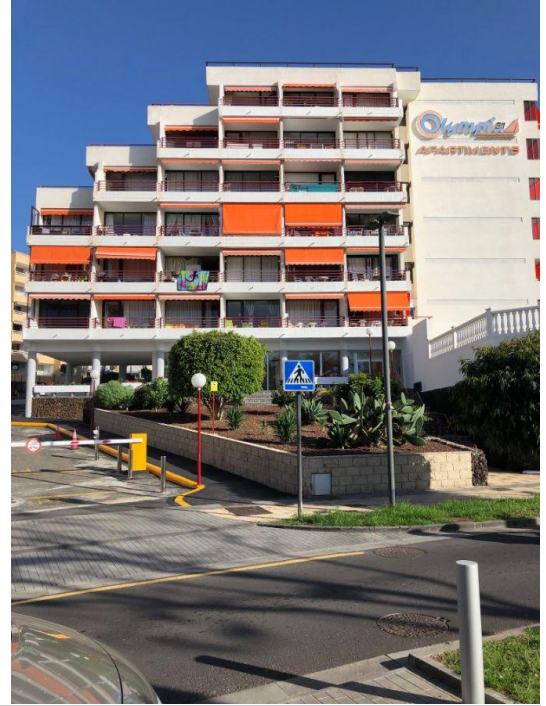

Referencia: 350-312

Tipo Inmueble: Estudio Bajo

Operación: Venta

Precio: 135.000 €

Estado: Reformado

Dirección del inmueble: Avenida Venezuela 12

Puerta: 224 Planta: Baja

Población: Adeje

**Datos adicionales:**

Estudio en planta baja en el edificio Olympia, Playa de las Americas (Adeje). Tiene 33 m2 en el cual el propietario hizo 2 dormitorios, 2 baños, cocina. Tiene un balcón. Tiene aparcamiento en la zona comunitaria. Tiene acceso a la estación de autobús. Se vende tal cual aunque el propietario puede dejarlo en su estado inicial si lo quiere el nuevo propietario.